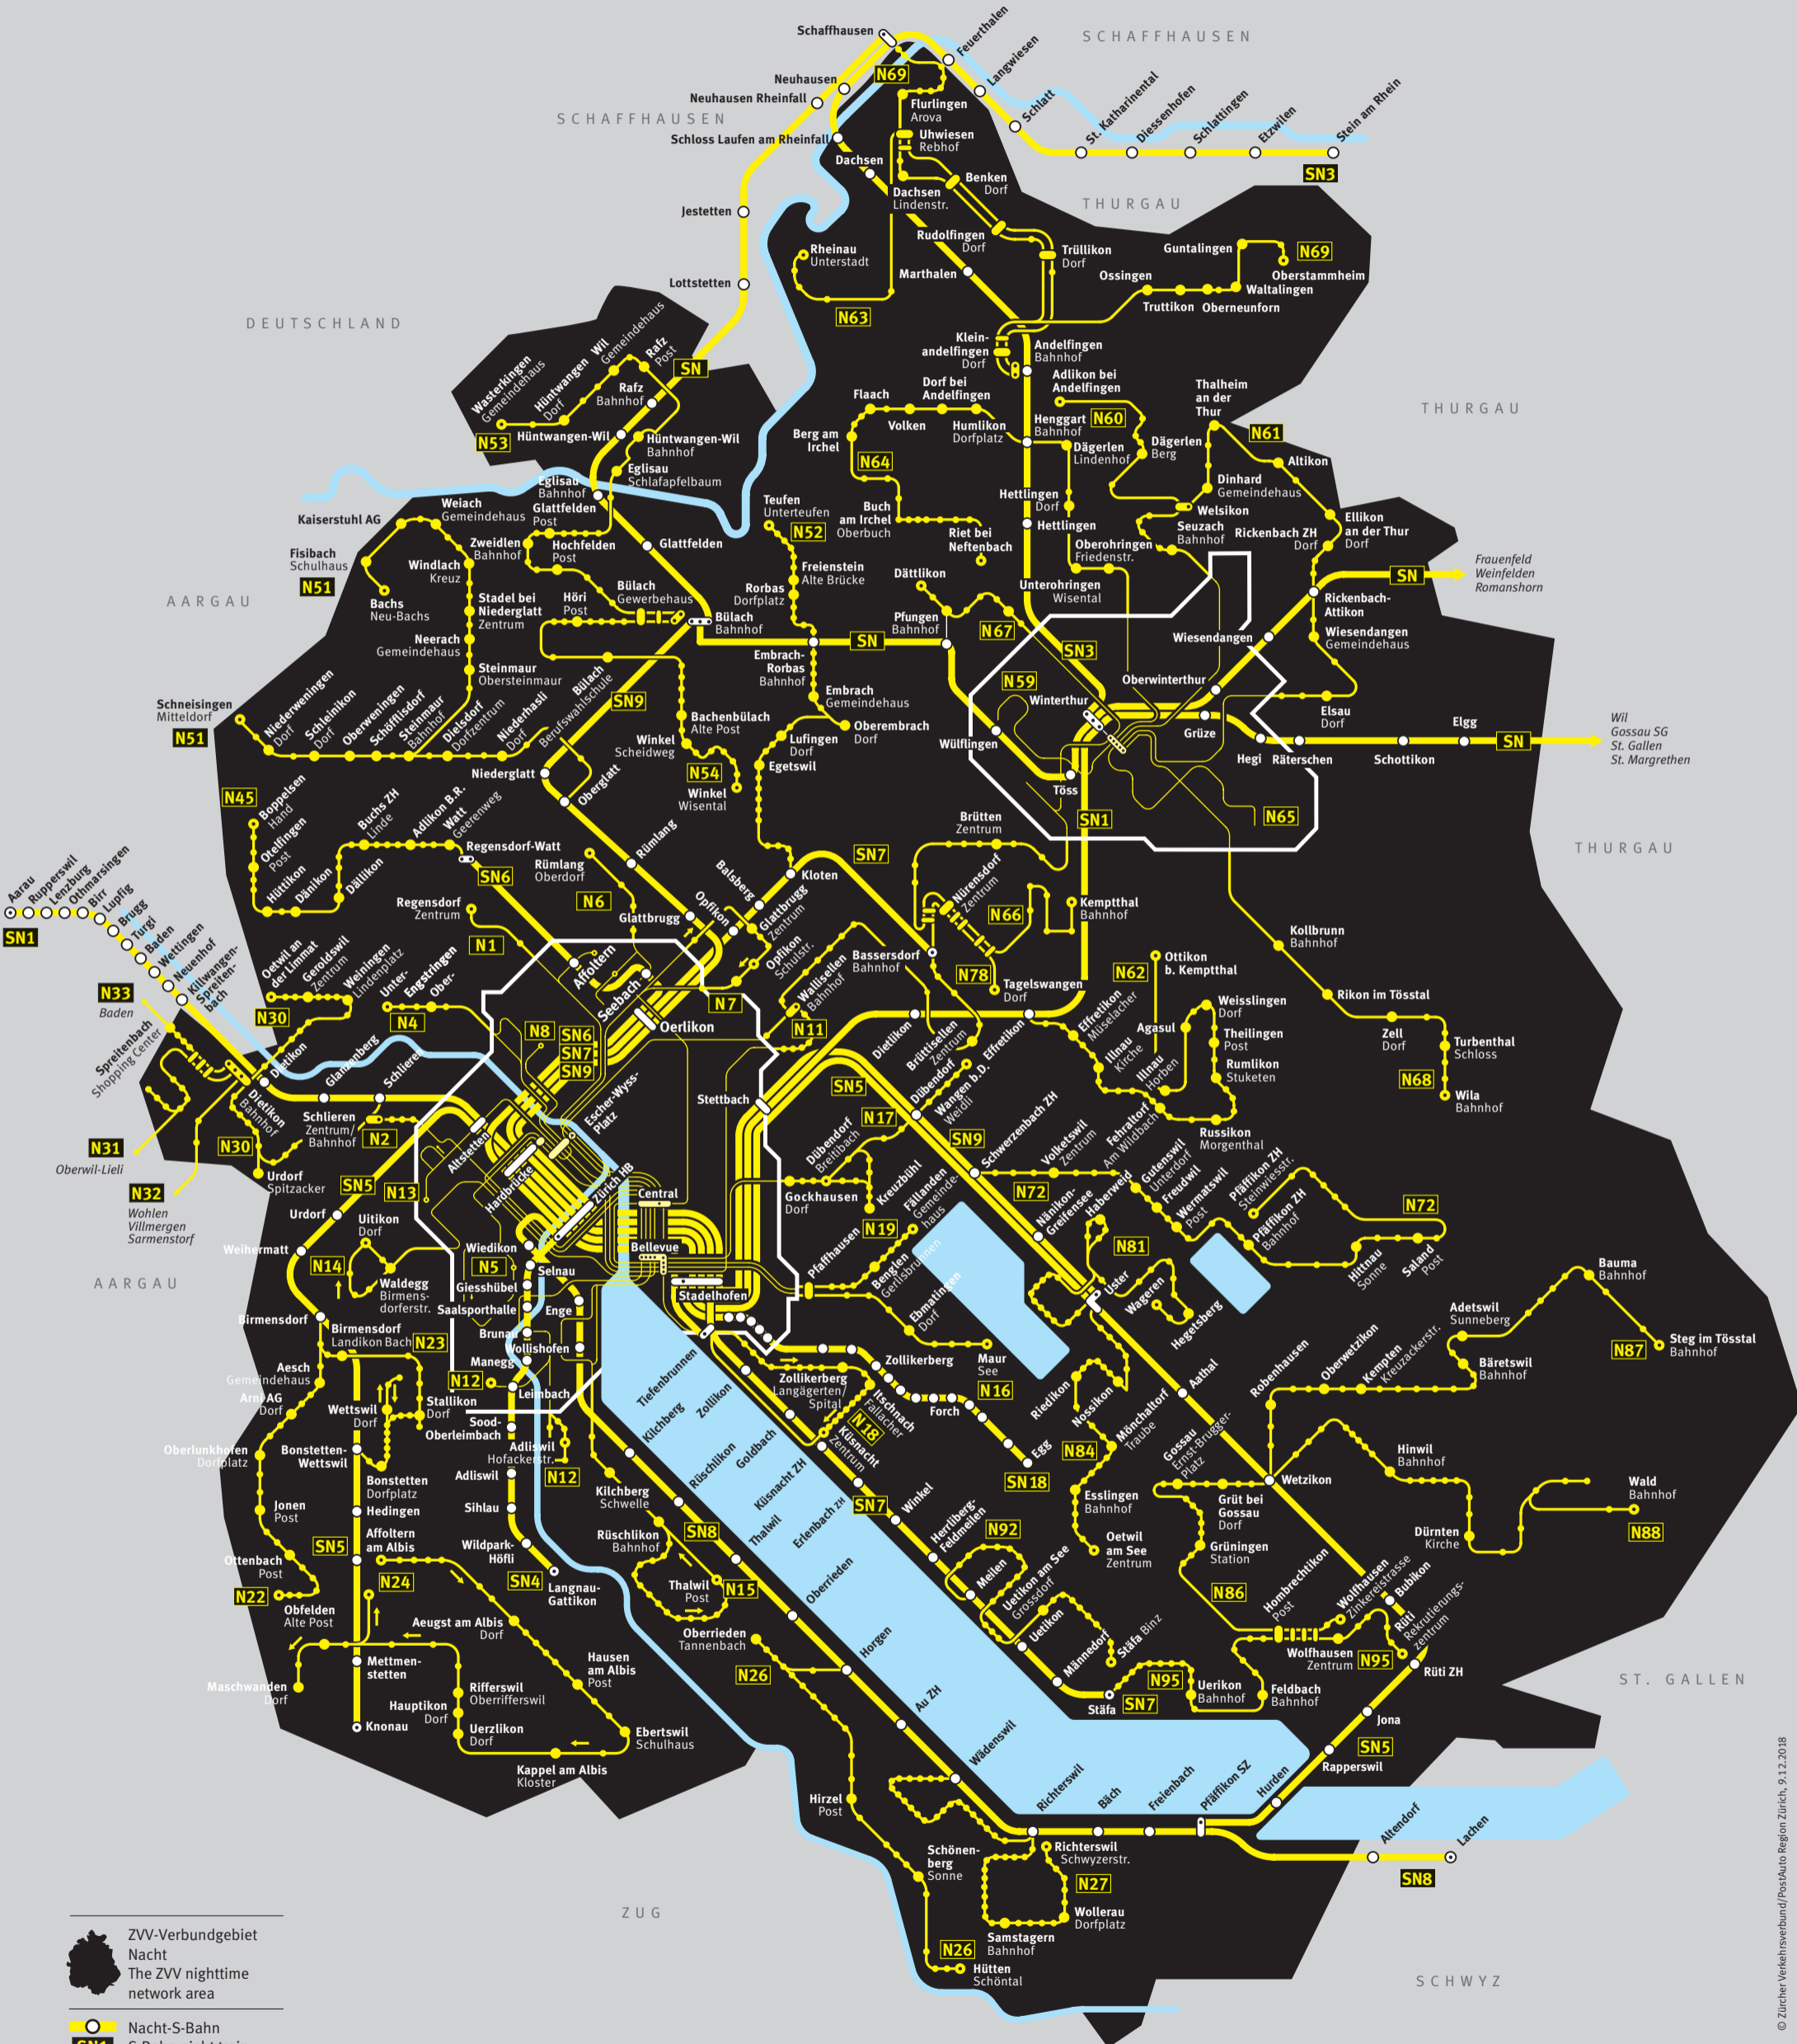

ZVV Nachtnetz | an Wochenenden

Nighttime network | at weekends

Nachtzuschlag lösen
 Mit der ZVV-Ticket-App,
 SMS «NZ» an 988 (CHF 5.-/SMS)
 oder am Ticketautomaten.

- ZVV-Verbundgebiet Nacht
- The ZVV nighttime network area
- Nacht-S-Bahn
- S-Bahn night train
- Nachtbus
- Night bus
- Teilbetrieb
- Limited service
- Endhaltestelle
- Terminus