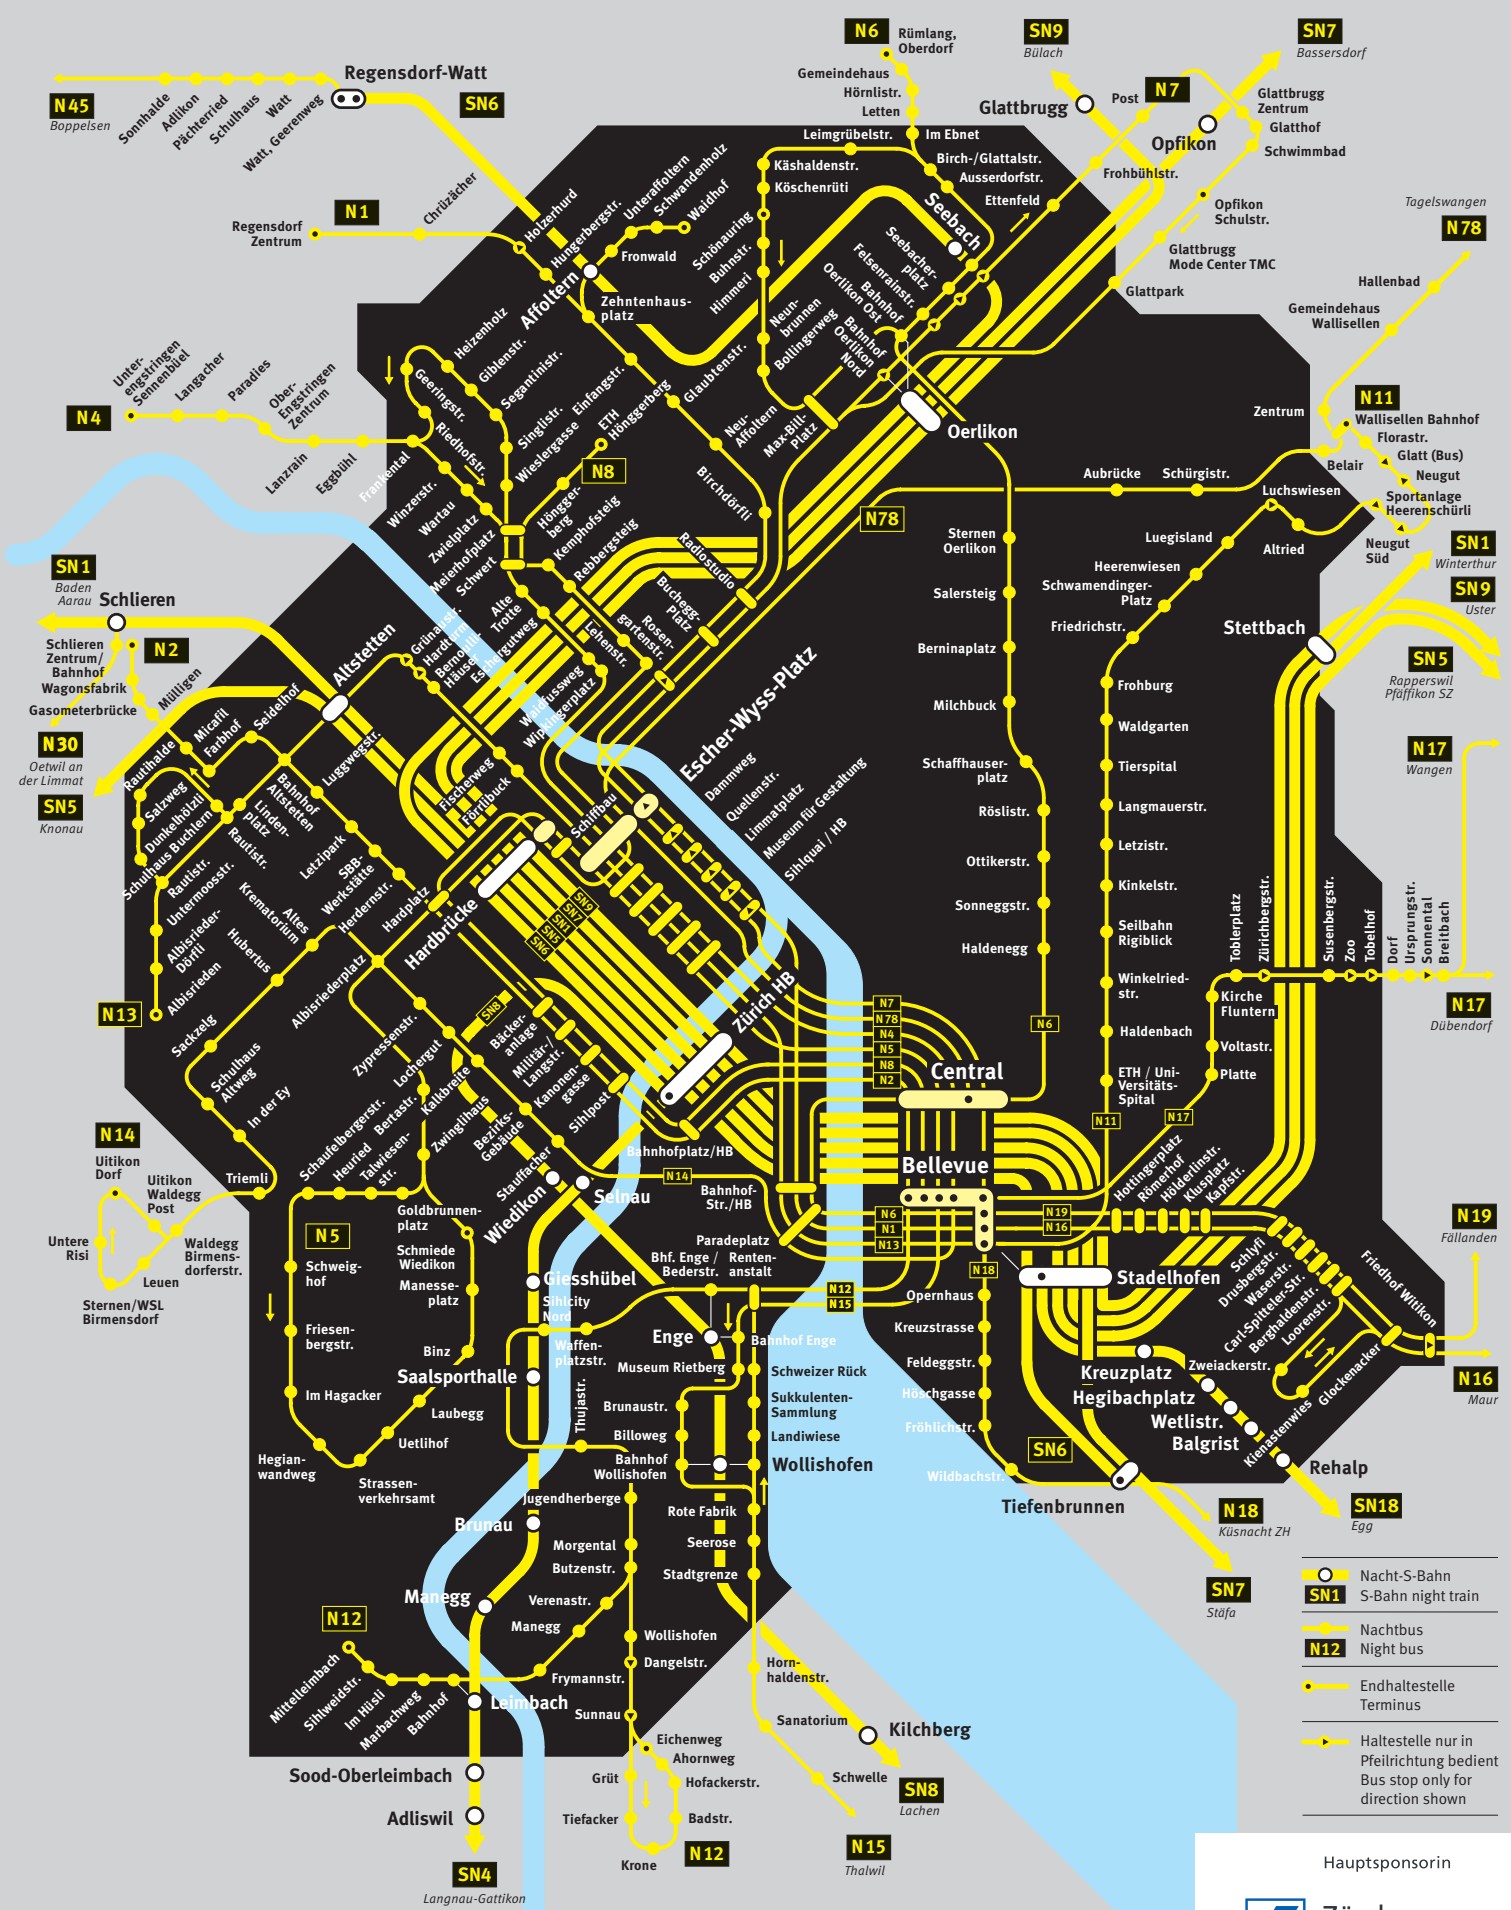

Nachtnetz Stadt Zürich Nighttime network Zurich City

Nachtzuschlag lösen
Mit der ZVV-Ticket-App,
SMS an Zs an 988 (CHF 5.-/SMS)
oder am Ticketautomaten.

- Nacht-S-Bahn
- S-Bahn night train
- Nachtbus
- Night bus
- Endhaltestelle
- Terminus
- Haltestelle nur in Pfeilrichtung bedient
- Bus stop only for direction shown