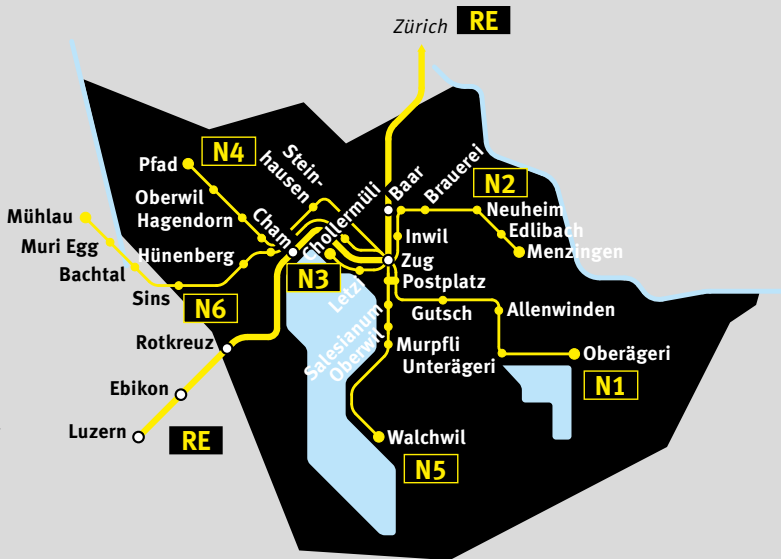

Nachtnetz | an Wochenenden

Nighttime network | at weekends

	Tarifverbund Zug Nachtnetz Tarifverbund Zug Nighttime network
	Nacht-RegioExpress RegioExpress night
	Nachtbus Night bus