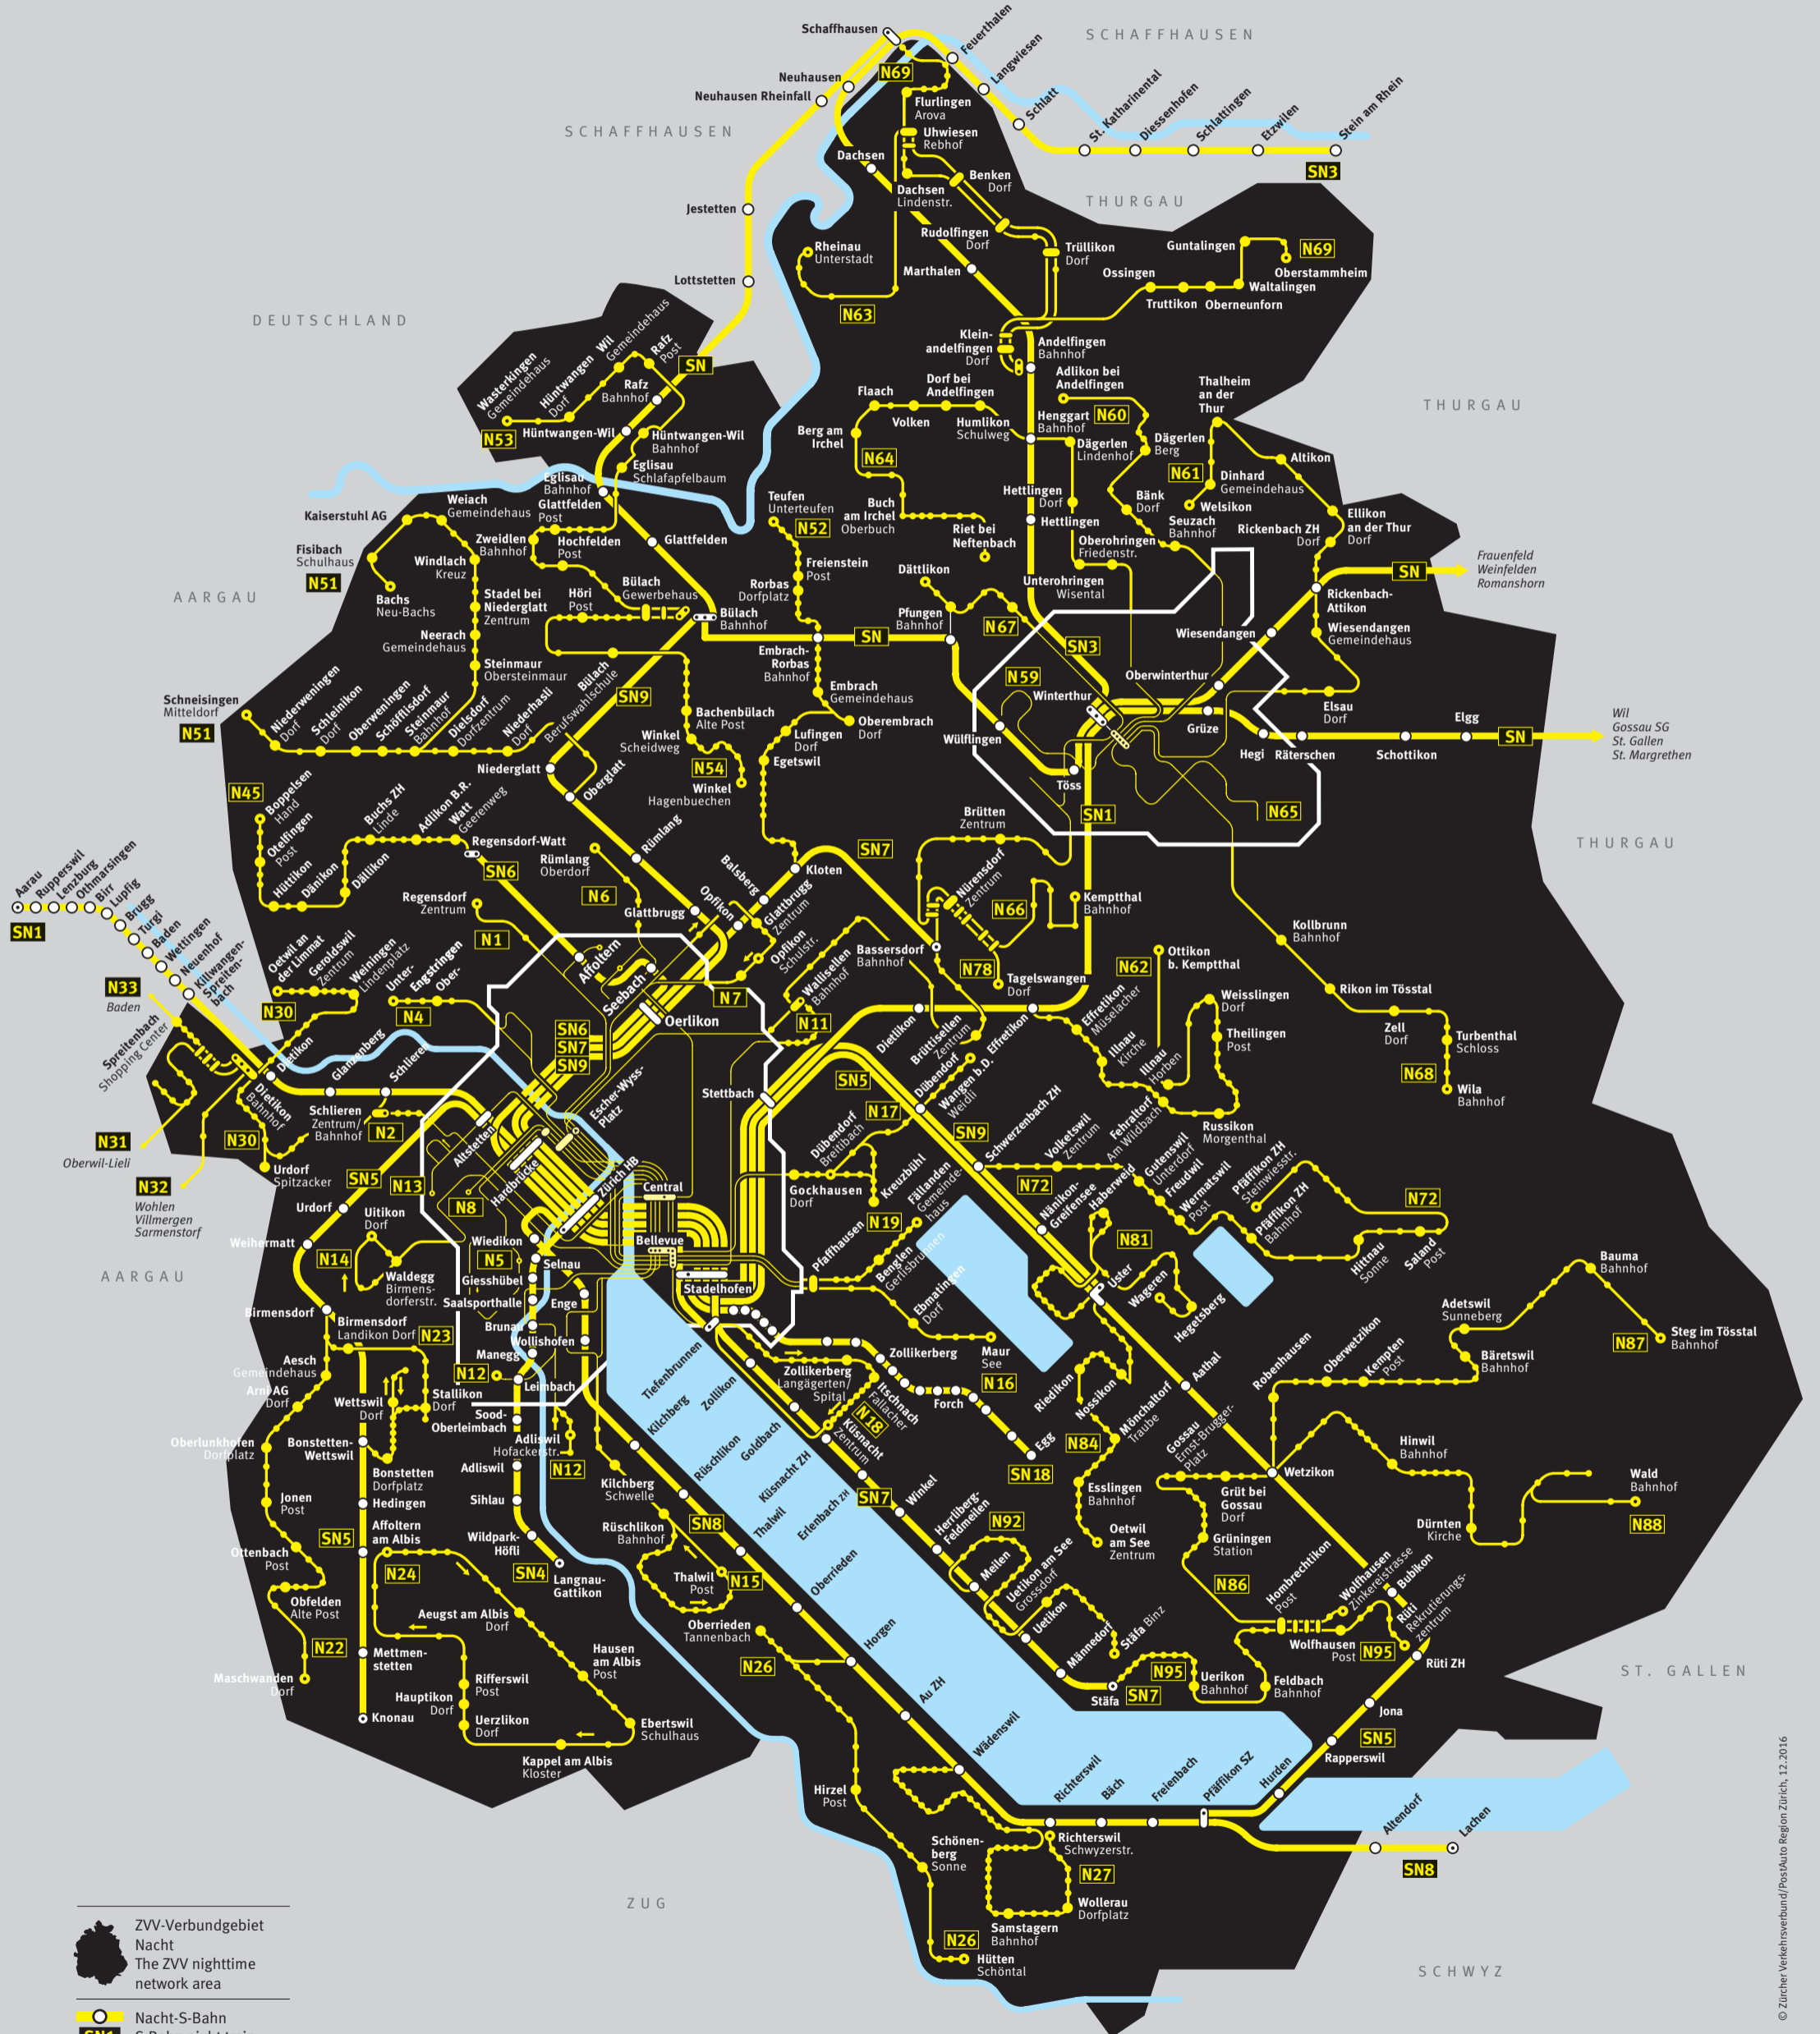

ZVV

Nachtnetz | an Wochenenden Nighttime network | at weekends

Nachzuschlag lösen
Mit der ZVV-Ticket-App,
SMS «NZ» an 988 (CHF 5.-/SMS)
oder am Ticketautomaten.

- ZVV-Verbindgebiet Nacht
- The ZVV nighttime network area
- Nacht-S-Bahn
- S-Bahn night train
- Nachtbus
- Night bus
- Teilbetrieb
- Limited service
- Endhaltestelle Terminus

Hauptsponsorin

Zürcher Kantonalbank