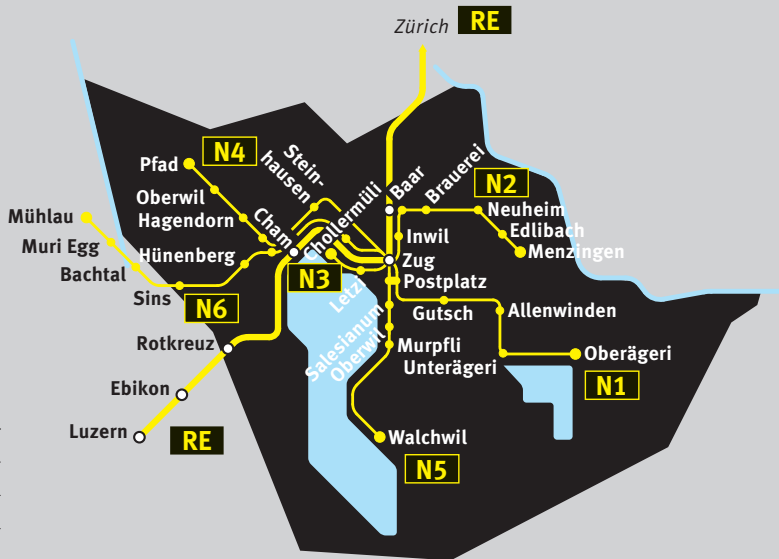

Nachtnetz | an Wochenenden

Nighttime network | at weekends

- Tarifverbund Zug Nachtnetz
Tarifverbund Zug Nighttime network
- Nacht-RegioExpress
RegioExpress night
- Nachtbus
Night bus