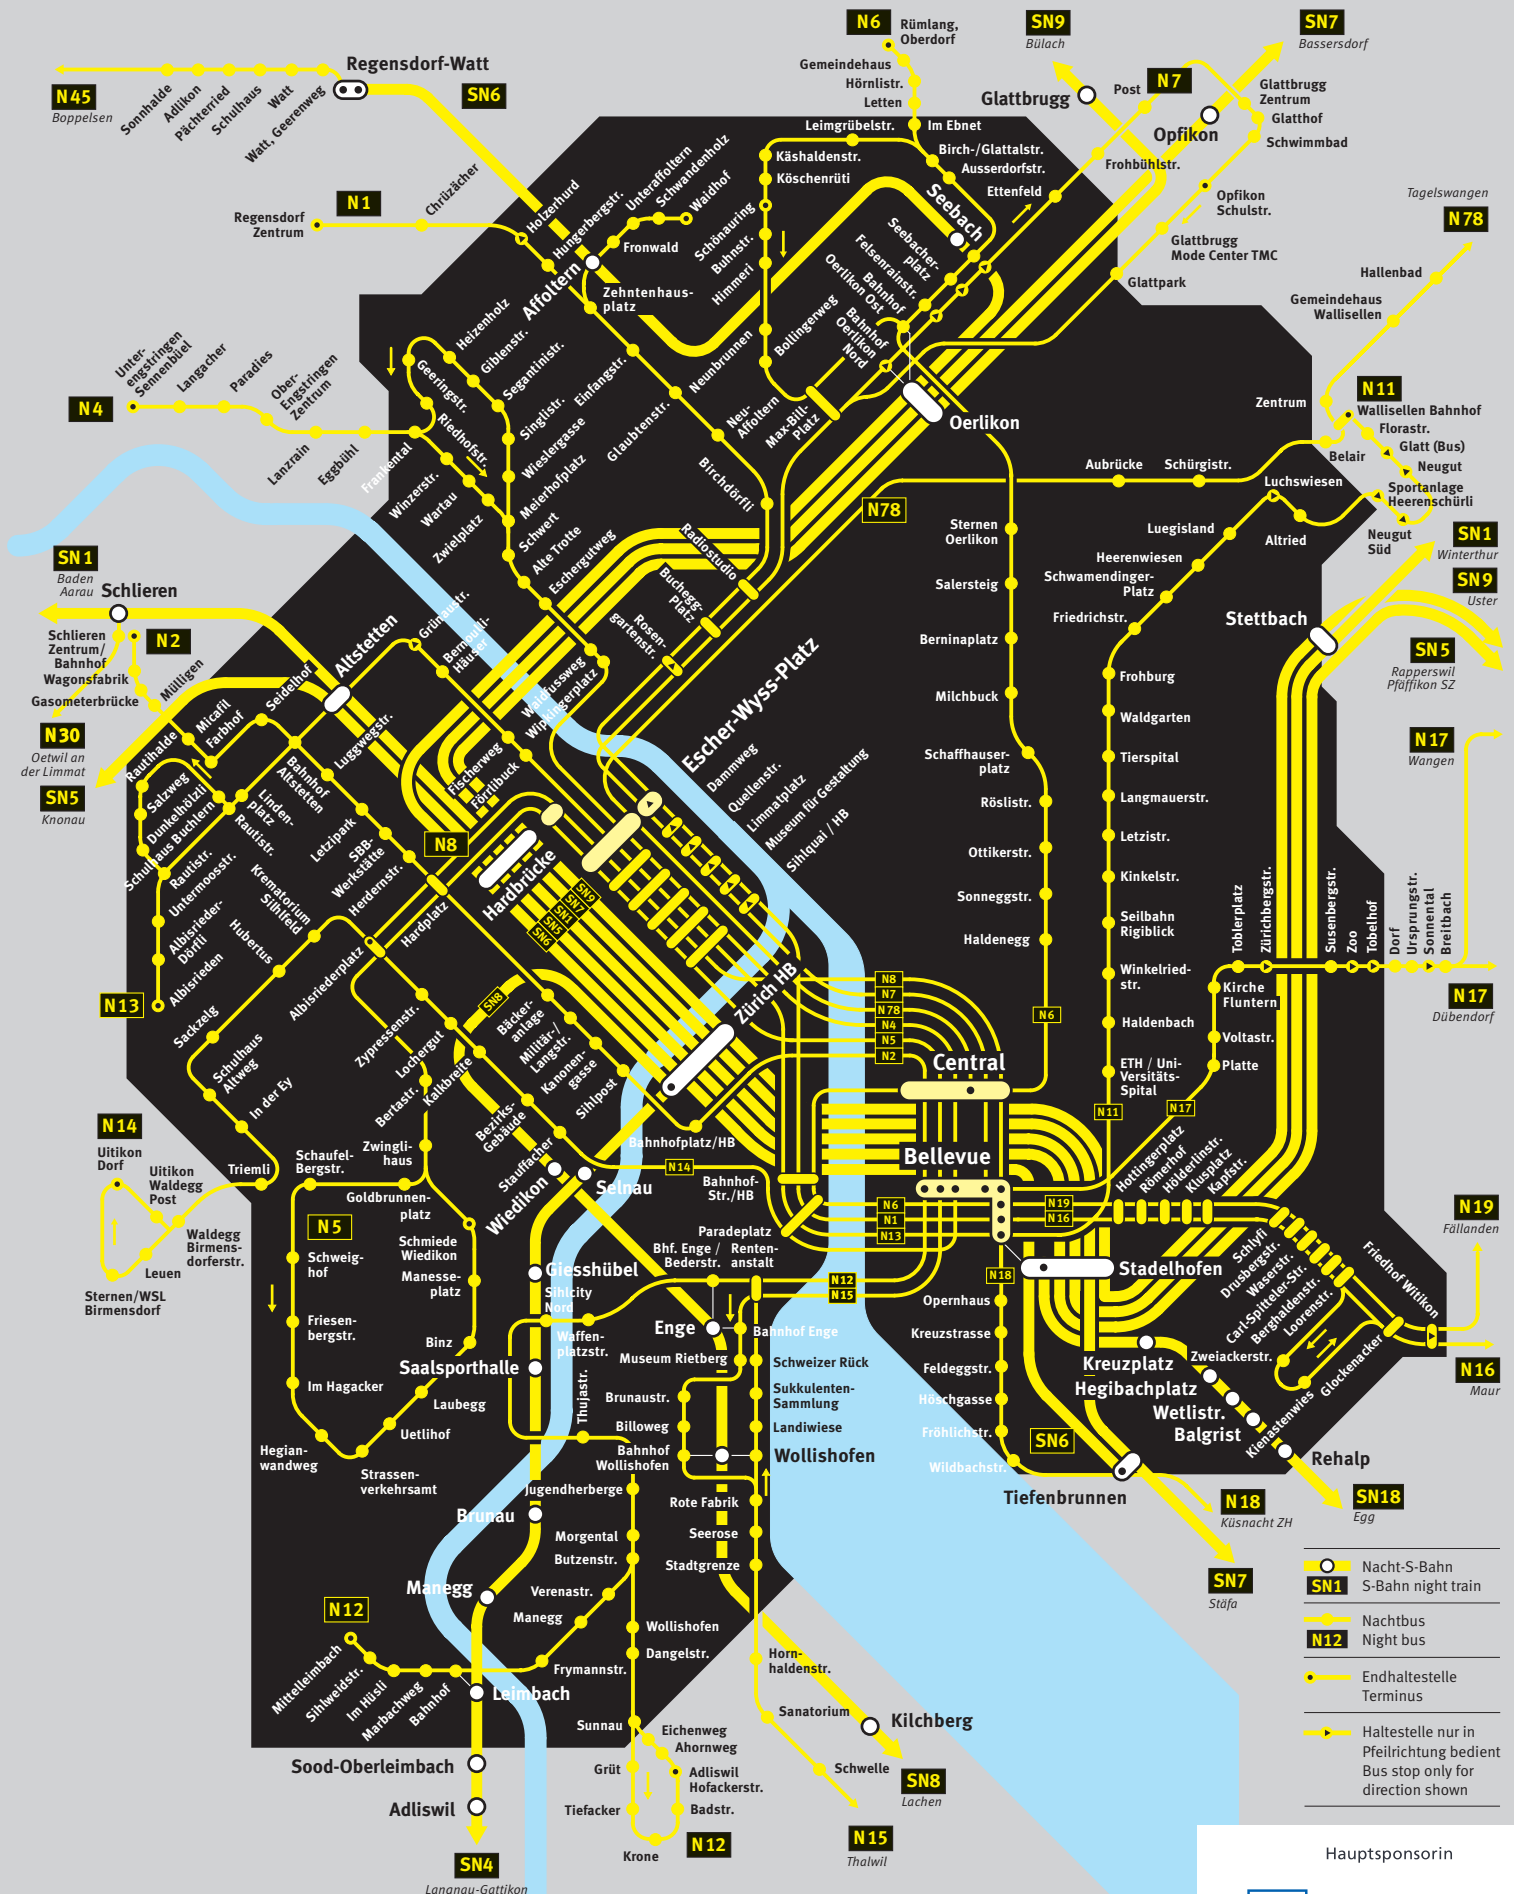

Nachtnetz Stadt Zürich

Nighttime network Zurich City

Nachtzuschlag lösen
Mit der ZVV-Ticket-App,
SMS «N2» an 988 (CHF 5.-/SMS)
oder am Ticketautomaten.

- Nacht-S-Bahn
- S-Bahn night train
- Nachtbus
- Night bus
- Endhaltestelle
- Terminus
- Haltestelle nur in Pfeilrichtung bedient
- Bus stop only for direction shown