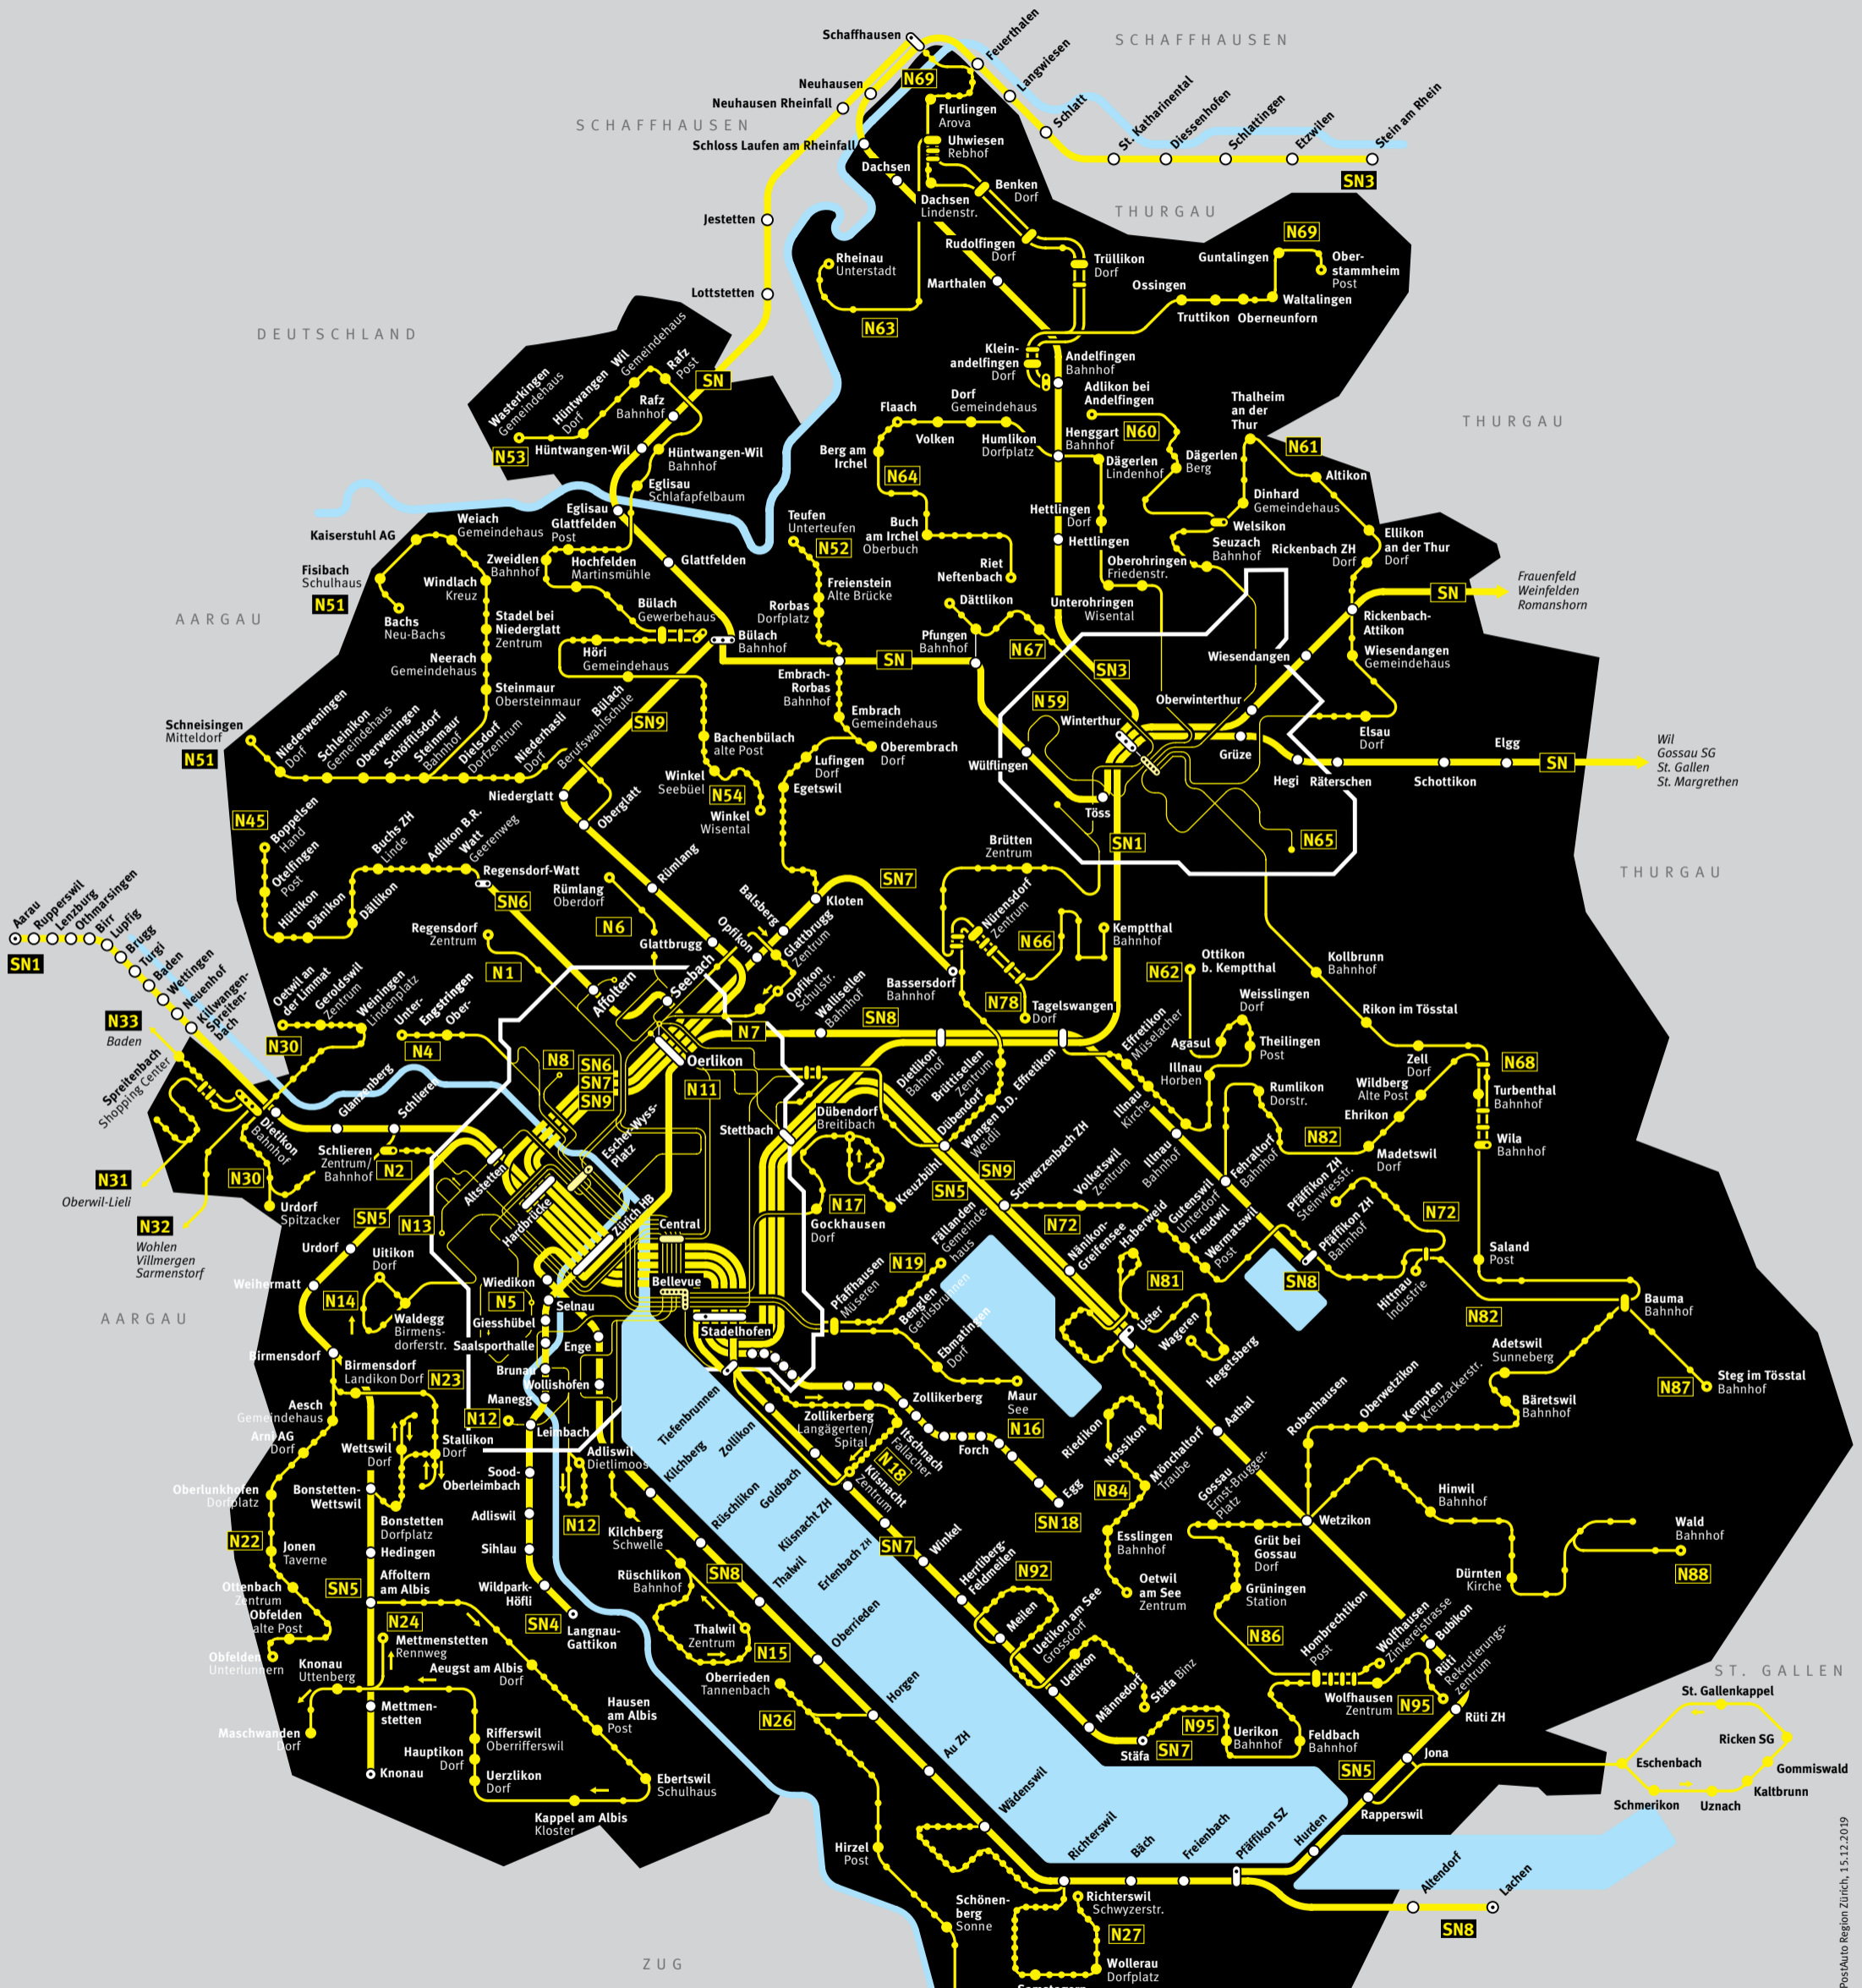

ZVV Nachtnetz | an Wochenenden

Nighttime network | at weekends

Nachtzuschlag lösen
Mit der ZVV-Ticket-App,
SMS «NZ» an 988 (CHF 5.-/SMS)
oder am Ticketautomaten.

- ZVV-Verbundgebiet
- Nacht
- The ZVV nighttime network area
- Nacht-S-Bahn
- S-Bahn night train
- Nachtbus
- Night bus
- Teilbetrieb
- Limited service
- Endhaltestelle
- Terminus

Hauptsponsorin

Zürcher Kantonalbank