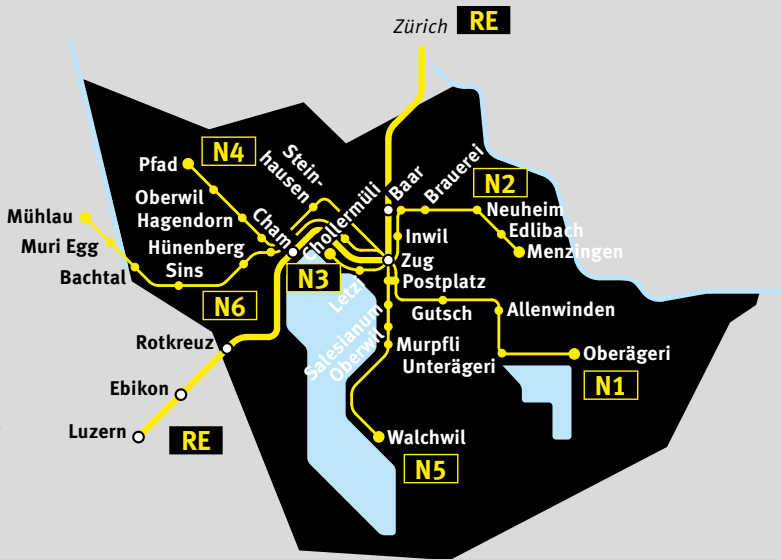

Nachtnetz | an Wochenenden

Nighttime network | at weekends

	Tarifverbund Zug Nachtnetz Tarifverbund Zug Nighttime network
	Nacht-RegioExpress RegioExpress night
	Nachtbus Night bus